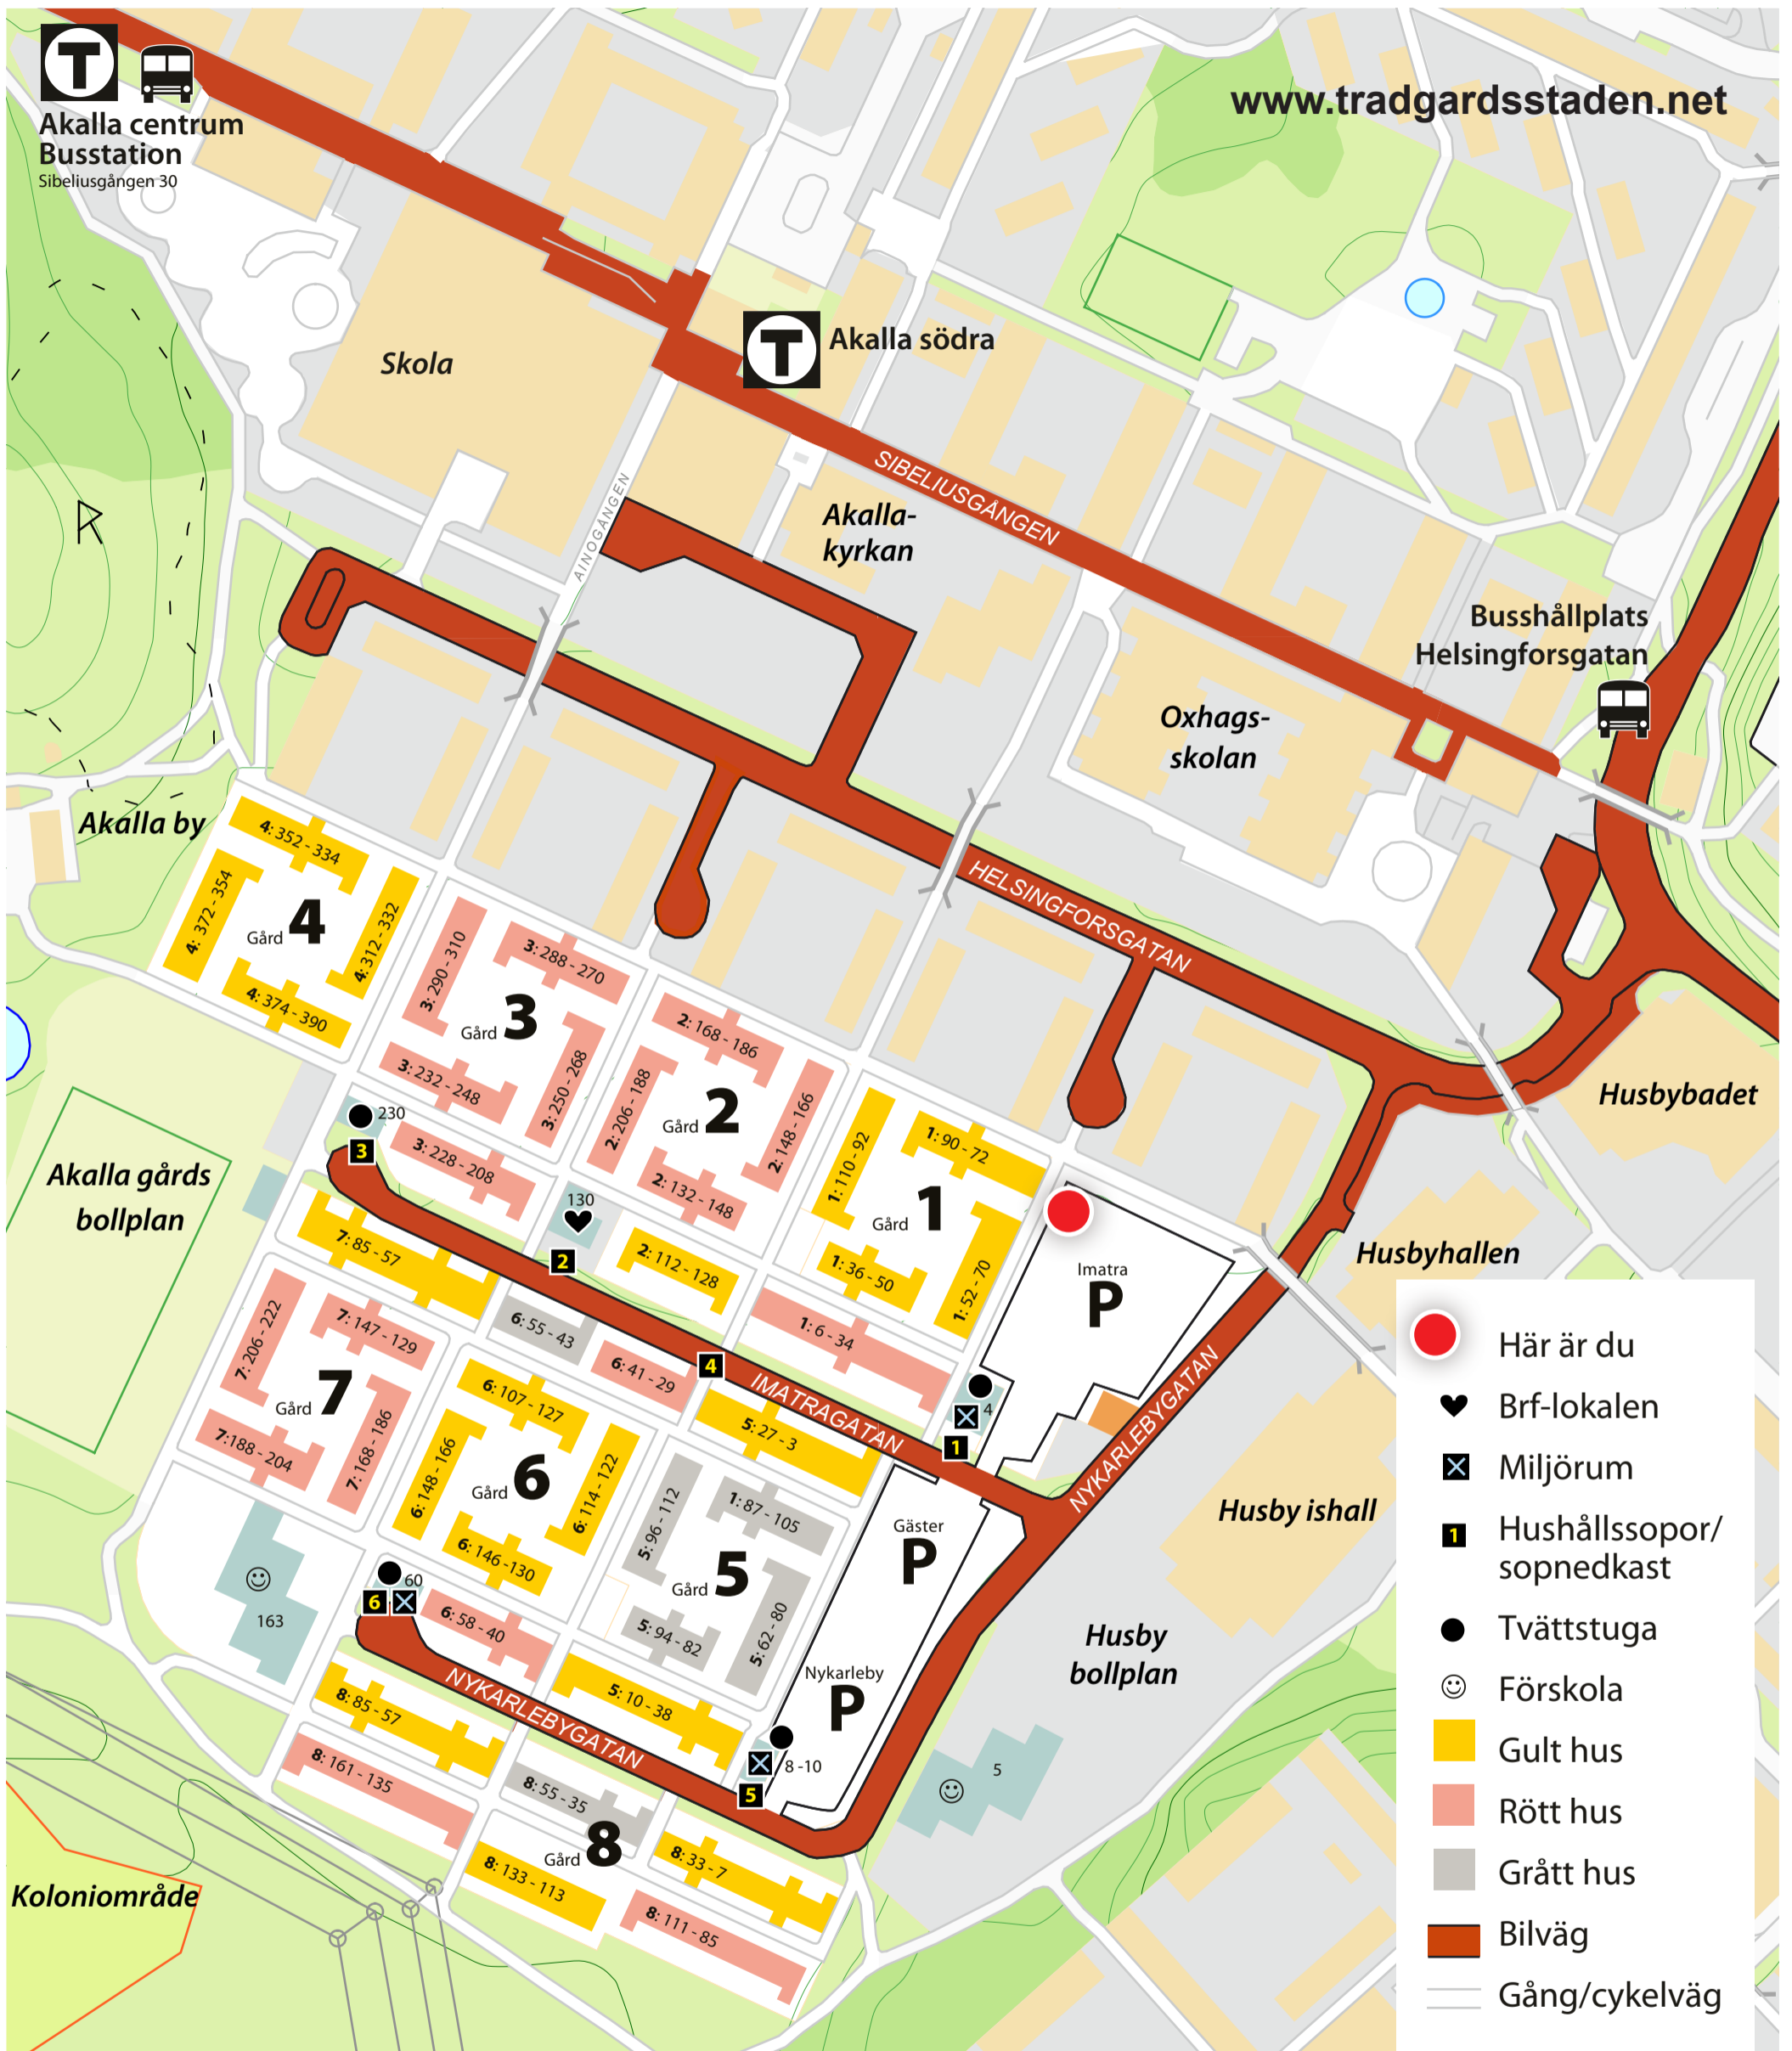

Välkommen till Brf Trädgårdsstaden!

HSB – där möjligheterna bor

Gård 1

Imatragatan
6-34,
36-50,
52-70,
72-90,
92-110

Gård 2

Imatragatan
112-128,
132-146,
148-166,
168-186,
188-206

Gård 3

Imatragatan
208-228,
230-248,
250-268,
270-288,
290-310

Gård 4

Imatragatan
312-332,
334-352,
354-372,
374-390

Gård 5

Imatragatan
3-27,
87-105
Nykarlebygatan
10-38,
62-80,
82-94,
96-112

Gård 6

Imatragatan
29-41,
43-55,
107-127
Nykarlebygatan
40-60,
114-122,
130-146,
148-166

Gård 7

Imatragatan
57-85,
129-147
Nykarlebygatan
168-186,
188-204,
206-222

Gård 8

Nykarlebygatan
7-33,
35-55,
57-83,
85-111,
113-133,
135-161